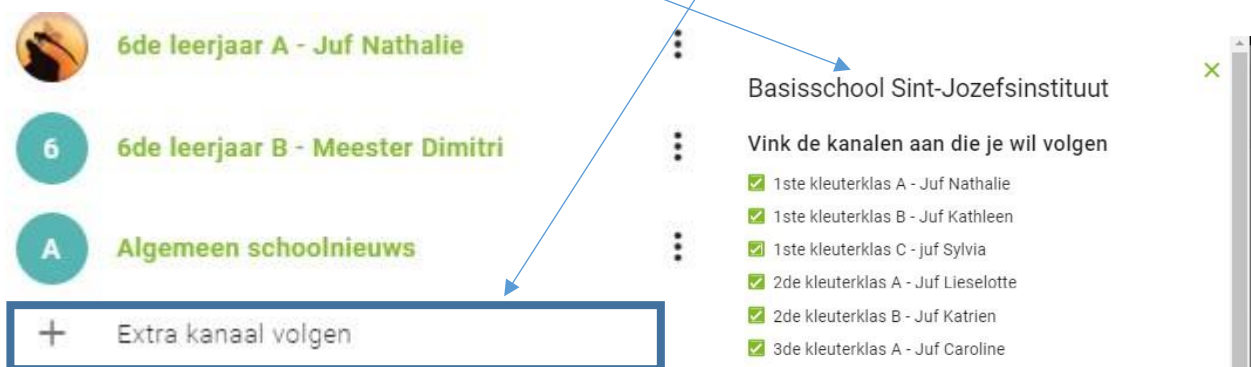

Beste ouder,

U bent reeds geregistreerd op GIMME en volgt onze school al een tijdje. Nu we een nieuw schooljaar starten, is het **belangrijk dat u het juiste leerjaar/de juiste leerkracht volgt**. Wij vragen u daarom om u even in te loggen op de pagina van onze school bij GIMME en vervolgens de juiste kanalen aan te vinken.

Mogen wij u vragen om volgend stappenplan te volgen:

Stap 1: Surf naar de volgende webpagina: <https://app.gimme.eu> .

Stap 2: Klik op "aanmelden" en meld je aan:

Stap 3: Kanalen kiezen: Je bent terug op je prikbord en ziet de kanalen die je volgt nu links staan. Je kan nu een extra kanaal volgen via 'extra kanaal toevoegen'. Er zal een

paneeltje verschijnen met de kanaalkiezer. Vink de kanalen die je wil volgen aan en de

mag je uitvinken.

Stap 4: Sluit de kanaalkiezer Proficiat! Uw gimme-prikbord is klaar en u volgt nu enkel de gevraagde klas(sen) van je kind(eren).

Tot binnenkort (op het juiste kanaal!)
Directie Hilde en schoolteam